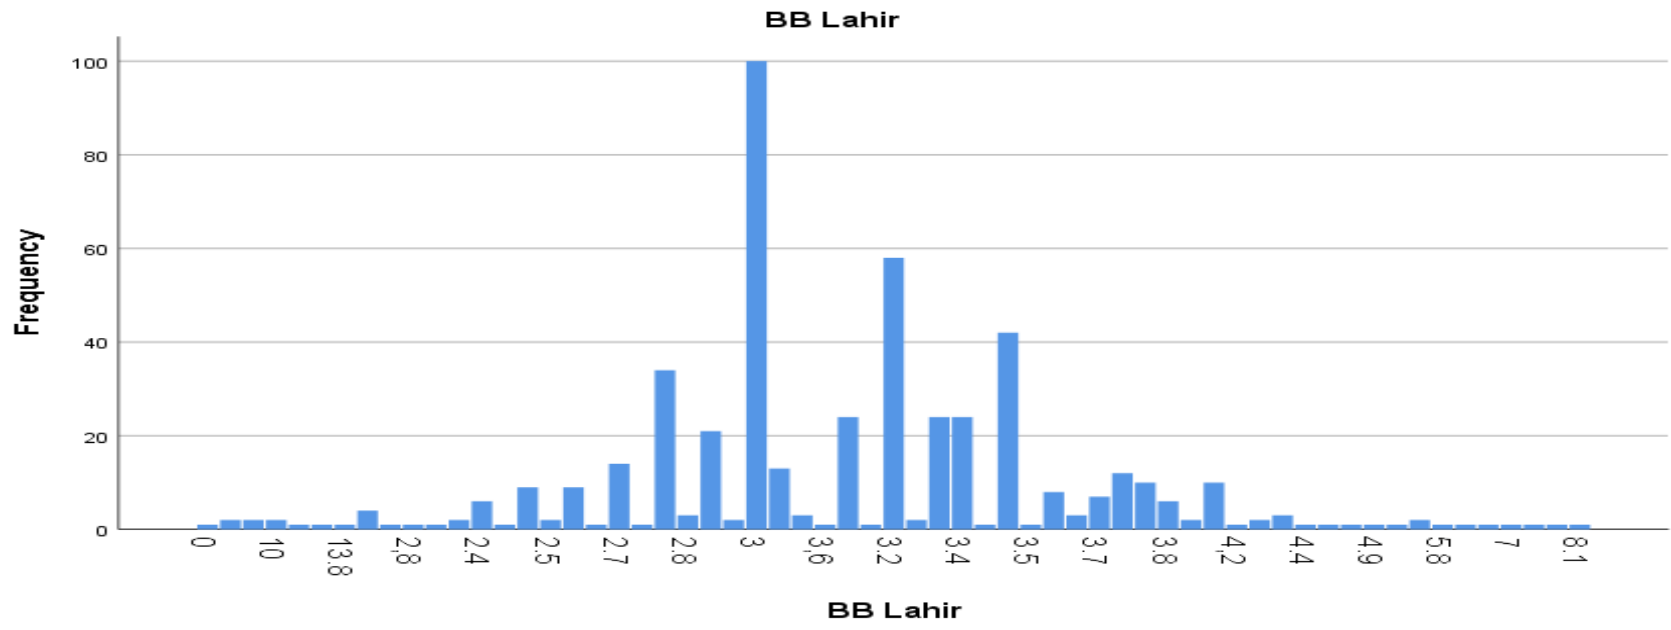

Laporan Data Stunting Kecamatan Simalungun

Table Rincian Data Stunting / Kecamatan

| | Kecamatan | | Percent | |
|-------|------------------------|-------|---------|-------|
| Valid | BANDAR | 45 | 9.1 | |
| | BANDAR HULUAN | 33 | 6.7 | |
| | BANDAR MASILAM | 18 | 3.6 | |
| | BOSAR MALIGAS | 5 | 1.0 | |
| | DOLOG MASAGAL | 1 | .2 | |
| | DOLOK BATU NANGGAR | 11 | 2.2 | |
| | DOLOK PANRIBUAN | 56 | 11.3 | |
| | DOLOK PARDAMEAN | 10 | 2.0 | |
| | DOLOK SILAU | 3 | .6 | |
| | GIRSANG SIPANGAN BOLON | 7 | 1.4 | |
| | GUNUNG MALELA | 9 | 1.8 | |
| | GUNUNG MALIGAS | 4 | .8 | |
| | HATONDUHAN | 13 | 2.6 | |
| | HUTABAYU RAJA | 1 | .2 | |
| | JAWA MARAJA BAH JAMBI | 1 | .2 | |
| | JORLANG HATARAN | 2 | .4 | |
| | PANEI | 2 | .4 | |
| | PANOMBEAN PANEI | 28 | 5.7 | |
| | PEMATANG BANDAR | 22 | 4.5 | |
| | PEMATANG SIDAMANIK | 1 | .2 | |
| | PEMATANG SILIMAHUTA | 1 | .2 | |
| | PURBA | 49 | 9.9 | |
| | RAYA | 12 | 2.4 | |
| | RAYA KAHEAN | 2 | .4 | |
| | SIANTAR | 19 | 3.8 | |
| | SIDAMANIK | 9 | 1.8 | |
| | SILAU KAHEAN | 15 | 3.0 | |
| | SILIMAKUTA | 14 | 2.8 | |
| | TANAH JAWA | 96 | 19.4 | |
| | UJUNG PADANG | 5 | 1.0 | |
| | | Total | 494 | 100.0 |

Pie Chart Count of Kec

Kec

- BANDAR
- BANDAR HULUAN
- BANDAR MASILAM
- BOSAR MALIGAS
- DOLOG MASAGAL
- DOLOK BATU NANGGAR
- DOLOK PANRIBUAN
- DOLOK PARDAMEAN
- DOLOK SILAU
- GIRLANG
- SIPANGAN BOLON
- GUNUNG MALELA
- GUNUNG MALIGAS
- HATONDUHAN
- HUTABAYU RAJA
- JAWA
- MARAJA BAH JAMBI
- JORLANG HATARAN
- PANEI
- PANOMBEAN PANEI
- PEMATANG BANDAR
- PEMATANG SIDAMANIK
- PEMATANG SILIMAHUTA
- PURBA
- RAYA
- RAYA KAHEAN
- SIANTAR
- SIDAMANIK
- SILAU KAHEAN
- SILIMAKUTA
- TANAH JAWA
- UJUNG PADANG

Rata2 Berat Badan Lahir

Rata2 Tinggi Badan Lahir

Tinggi Badan / Umur