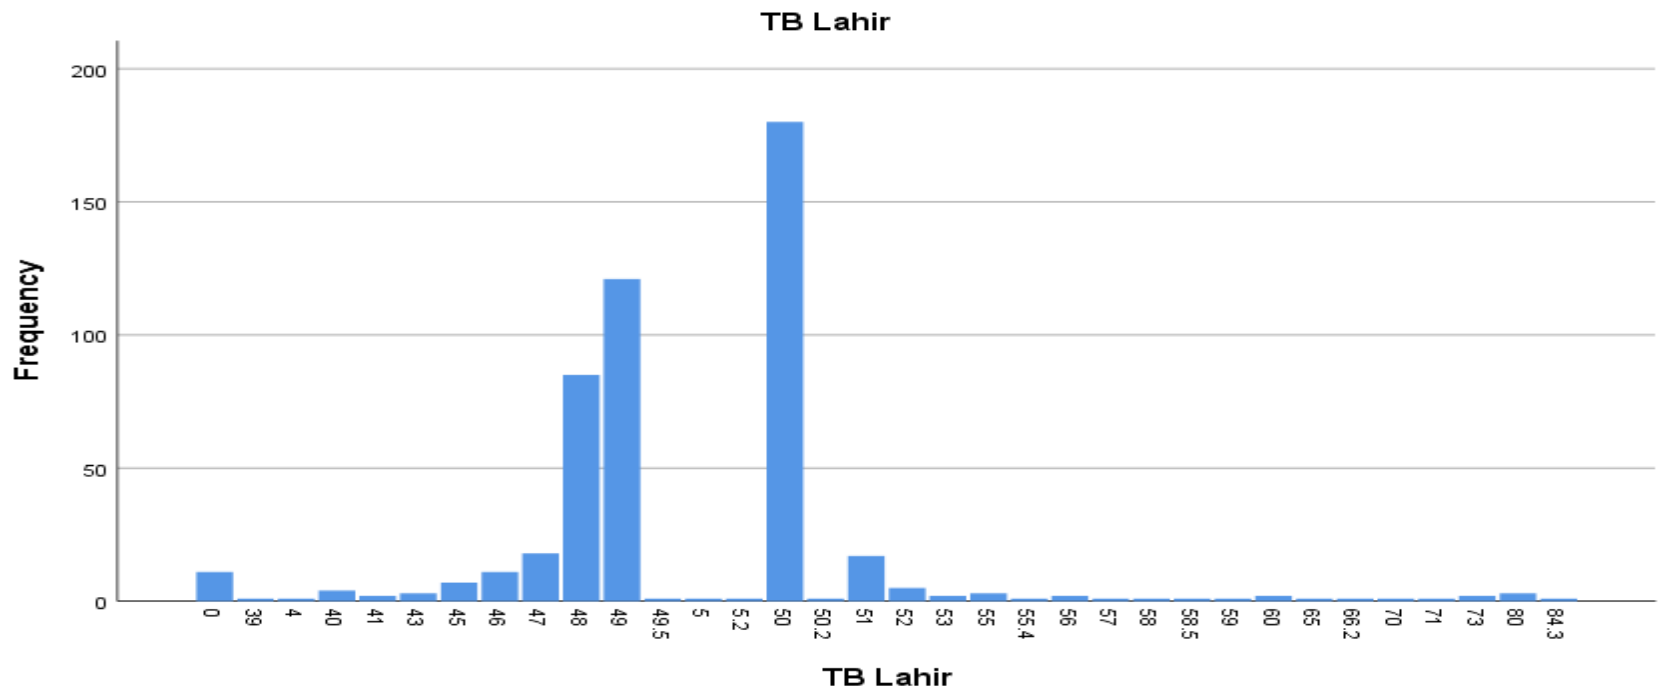

Pie Chart Count of Kec

Kec

- BANDAR
- BANDAR HULUAN
- BANDAR MASILAM
- BOSAR MALIGAS
- DOLOG MASAGAL
- DOLOK BATU NANGGAR
- DOLOK PANRIBUAN
- DOLOK PARDAMEAN
- DOLOK SILAU
- GIRLANG
- SIPANGAN BOLON
- GUNUNG MALELA
- GUNUNG MALIGAS
- HATONDUHAN
- HUTABAYU RAJA
- JAWA
- MARAJA BAH JAMBI
- JORLANG HATARAN
- PANEI
- PANOMBEAN PANEI
- PEMATANG BANDAR
- PEMATANG SIDAMANIK
- PEMATANG SILIMAHUTA
- PURBA
- RAYA
- RAYA KAHEAN
- SIANTAR
- SIDAMANIK
- SILAU KAHEAN
- SILIMAKUTA
- TANAH JAWA
- UJUNG PADANG

Rata2 Berat Badan Lahir

Rata2 Tinggi Badan Lahir

Tinggi Badan / Umur