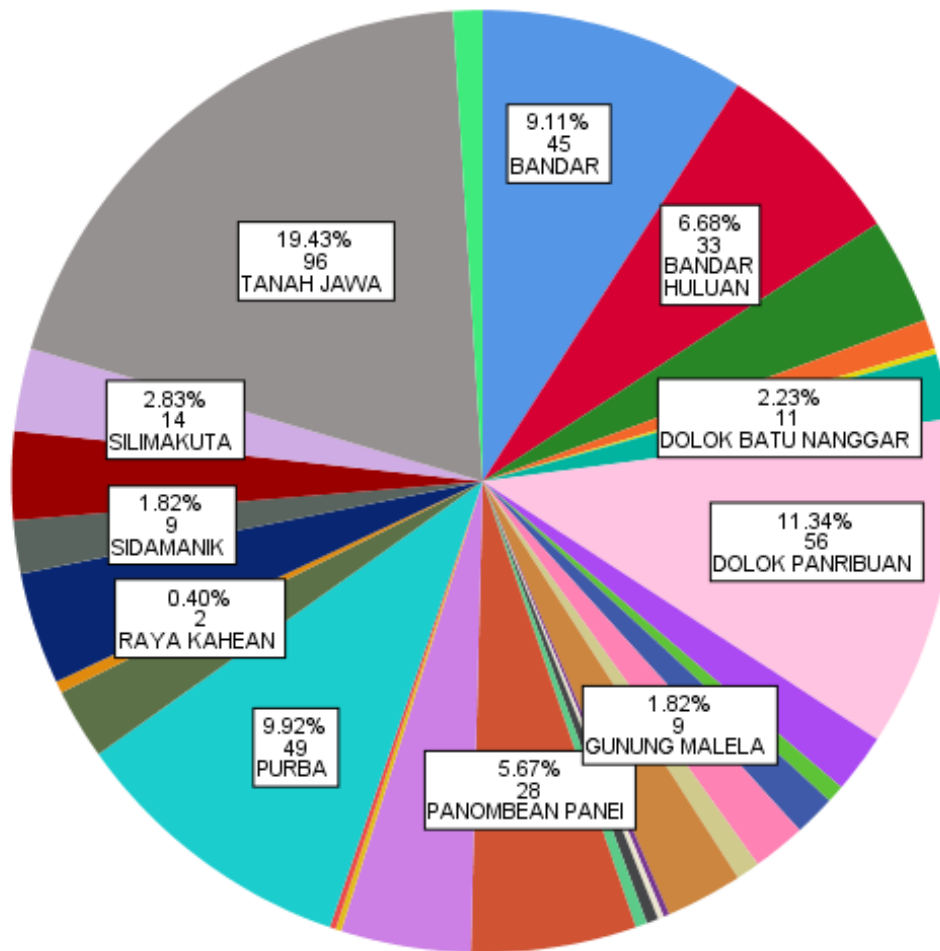

Laporan Data Stunting Kecamatan Simalungun

Table Rincian Data Stunting / Kecamatan

| | Kecamatan | | Percent | |
|-------|------------------------|-------|---------|-------|
| Valid | BANDAR | 45 | 9.1 | |
| | BANDAR HULUAN | 33 | 6.7 | |
| | BANDAR MASILAM | 18 | 3.6 | |
| | BOSAR MALIGAS | 5 | 1.0 | |
| | DOLOG MASAGAL | 1 | .2 | |
| | DOLOK BATU NANGGAR | 11 | 2.2 | |
| | DOLOK PANRIBUAN | 56 | 11.3 | |
| | DOLOK PARDAMEAN | 10 | 2.0 | |
| | DOLOK SILAU | 3 | .6 | |
| | GIRSANG SIPANGAN BOLON | 7 | 1.4 | |
| | GUNUNG MALELA | 9 | 1.8 | |
| | GUNUNG MALIGAS | 4 | .8 | |
| | HATONDUHAN | 13 | 2.6 | |
| | HUTABAYU RAJA | 1 | .2 | |
| | JAWA MARAJA BAH JAMBI | 1 | .2 | |
| | JORLANG HATARAN | 2 | .4 | |
| | PANEI | 2 | .4 | |
| | PANOMBEAN PANEI | 28 | 5.7 | |
| | PEMATANG BANDAR | 22 | 4.5 | |
| | PEMATANG SIDAMANIK | 1 | .2 | |
| | PEMATANG SILIMAHUTA | 1 | .2 | |
| | PURBA | 49 | 9.9 | |
| | RAYA | 12 | 2.4 | |
| | RAYA KAHEAN | 2 | .4 | |
| | SIANTAR | 19 | 3.8 | |
| | SIDAMANIK | 9 | 1.8 | |
| | SILAU KAHEAN | 15 | 3.0 | |
| | SILIMAKUTA | 14 | 2.8 | |
| | TANAH JAWA | 96 | 19.4 | |
| | UJUNG PADANG | 5 | 1.0 | |
| | | Total | 494 | 100.0 |

Pie Chart Count of Kec

Kec

- BANDAR
- BANDAR HULUAN
- BANDAR MASILAM
- BOSAR MALIGAS
- DOLOG MASAGAL
- DOLOK BATU NANGGAR
- DOLOK PANRIBUAN
- DOLOK PARDAMEAN
- DOLOK SILAU
- GIRLANG
- SIPANGAN BOLON
- GUNUNG MALELA
- GUNUNG MALIGAS
- HATONDUHAN
- HUTABAYU RAJA
- JAWA
- MARAJA BAH JAMBI
- JORLANG HATARAN
- PANEI
- PANOMBEAN PANEI
- PEMATANG BANDAR
- PEMATANG SIDAMANIK
- PEMATANG SILIMAHUTA
- PURBA
- RAYA
- RAYA KAHEAN
- SIANTAR
- SIDAMANIK
- SILAU KAHEAN
- SILIMAKUTA
- TANAH JAWA
- UJUNG PADANG

Rata2 Berat Badan Lahir

Rata2 Tinggi Badan Lahir

Tinggi Badan / Umur