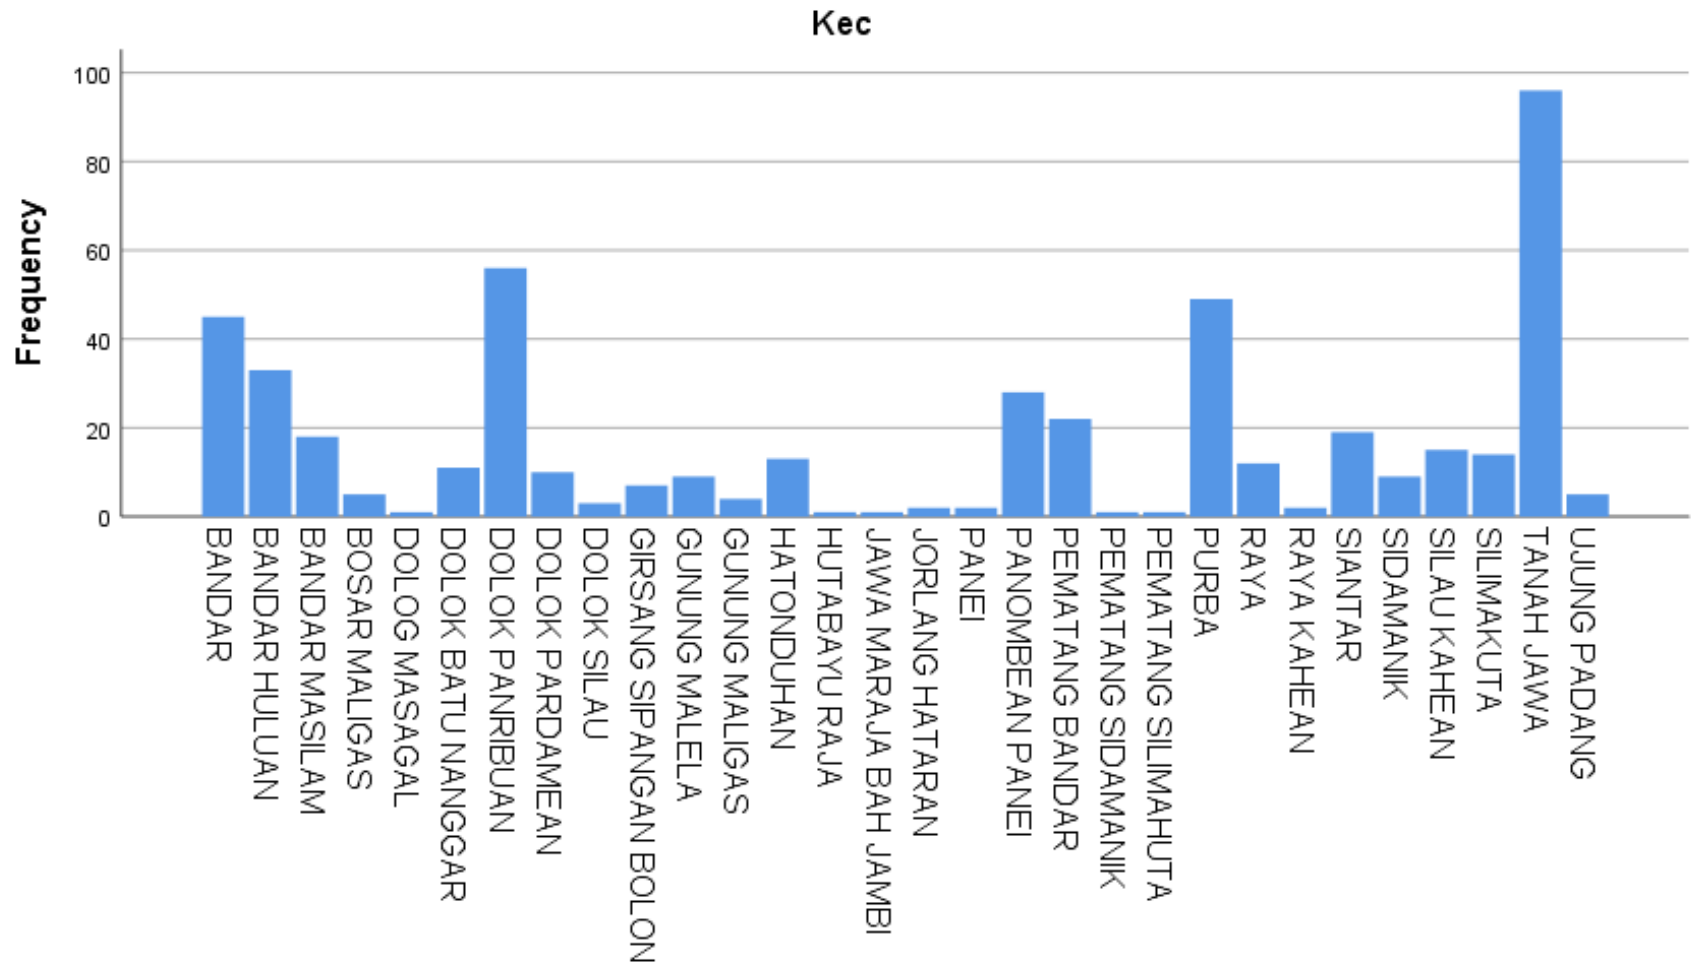

Laporan Data Stunting Kecamatan Simalungun

Table Rincian Data Stunting / Kecamatan

| | Kecamatan | | Percent | |
|-------|------------------------|-------|---------|-------|
| Valid | BANDAR | 45 | 9.1 | |
| | BANDAR HULUAN | 33 | 6.7 | |
| | BANDAR MASILAM | 18 | 3.6 | |
| | BOSAR MALIGAS | 5 | 1.0 | |
| | DOLOG MASAGAL | 1 | .2 | |
| | DOLOK BATU NANGGAR | 11 | 2.2 | |
| | DOLOK PANRIBUAN | 56 | 11.3 | |
| | DOLOK PARDAMEAN | 10 | 2.0 | |
| | DOLOK SILAU | 3 | .6 | |
| | GIRSANG SIPANGAN BOLON | 7 | 1.4 | |
| | GUNUNG MALELA | 9 | 1.8 | |
| | GUNUNG MALIGAS | 4 | .8 | |
| | HATONDUHAN | 13 | 2.6 | |
| | HUTABAYU RAJA | 1 | .2 | |
| | JAWA MARAJA BAH JAMBI | 1 | .2 | |
| | JORLANG HATARAN | 2 | .4 | |
| | PANEI | 2 | .4 | |
| | PANOMBEAN PANEI | 28 | 5.7 | |
| | PEMATANG BANDAR | 22 | 4.5 | |
| | PEMATANG SIDAMANIK | 1 | .2 | |
| | PEMATANG SILIMAHUTA | 1 | .2 | |
| | PURBA | 49 | 9.9 | |
| | RAYA | 12 | 2.4 | |
| | RAYA KAHEAN | 2 | .4 | |
| | SIANTAR | 19 | 3.8 | |
| | SIDAMANIK | 9 | 1.8 | |
| | SILAU KAHEAN | 15 | 3.0 | |
| | SILIMAKUTA | 14 | 2.8 | |
| | TANAH JAWA | 96 | 19.4 | |
| | UJUNG PADANG | 5 | 1.0 | |
| | | Total | 494 | 100.0 |

Pie Chart Count of Kec

Kec

- BANDAR
- BANDAR HULUAN
- BANDAR MASILAM
- BOSAR MALIGAS
- DOLOG MASAGAL
- DOLOK BATU NANGGAR
- DOLOK PANRIBUAN
- DOLOK PARDAMEAN
- DOLOK SILAU
- GIRLANG
- SIPANGAN BOLON
- GUNUNG MALELA
- GUNUNG MALIGAS
- HATONDUHAN
- HUTABAYU RAJA
- JAWA
- MARAJA BAH JAMBI
- JORLANG HATARAN
- PANEI
- PANOMBEAN PANEI
- PEMATANG BANDAR
- PEMATANG SIDAMANIK
- PEMATANG SILIMAHUTA
- PURBA
- RAYA
- RAYA KAHEAN
- SIANTAR
- SIDAMANIK
- SILAU KAHEAN
- SILIMAKUTA
- TANAH JAWA
- UJUNG PADANG

Rata2 Berat Badan Lahir

Rata2 Tinggi Badan Lahir

Tinggi Badan / Umur